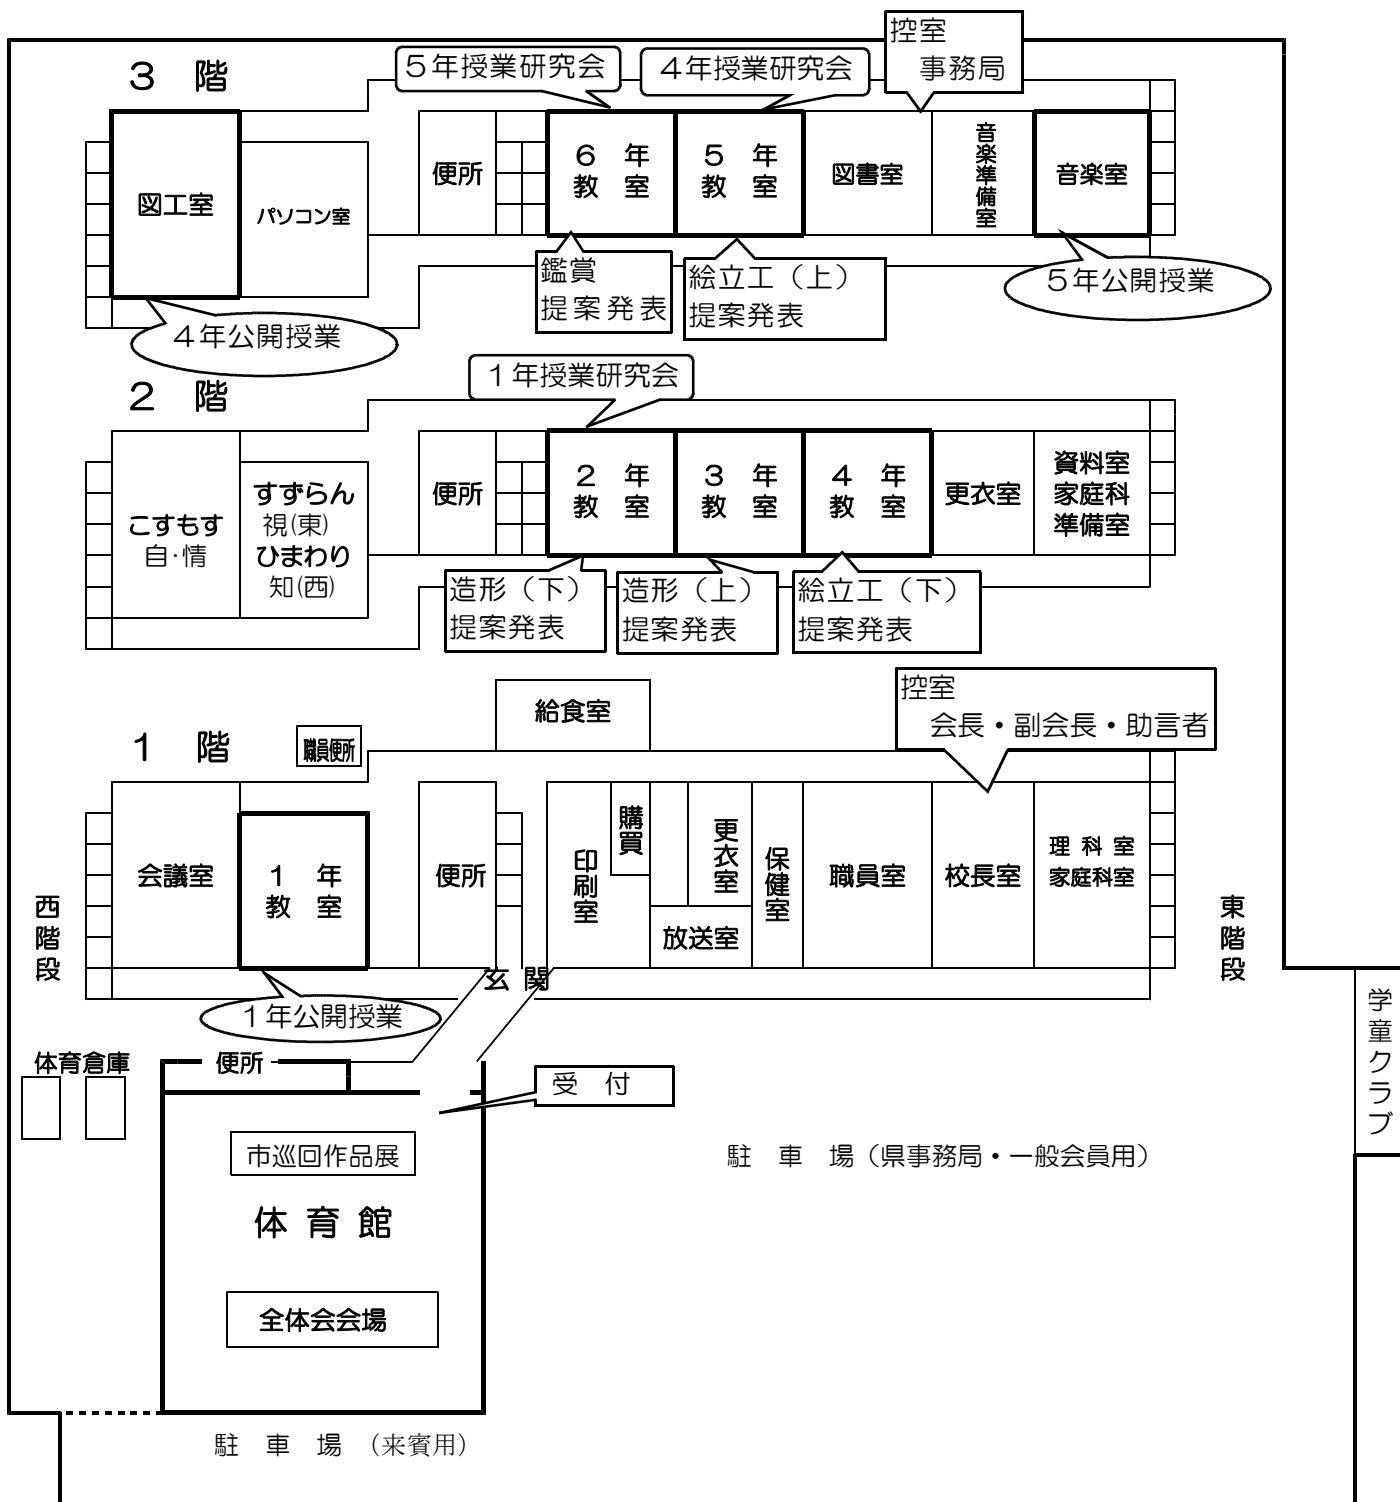

# 児安小学校会場案内図

正門

提案発表領域	会場教室
造形(上)	3年生
造形(下)	2年生
絵・立・工(上)	5年生
絵・立・工(下)	4年生
鑑賞	6年生