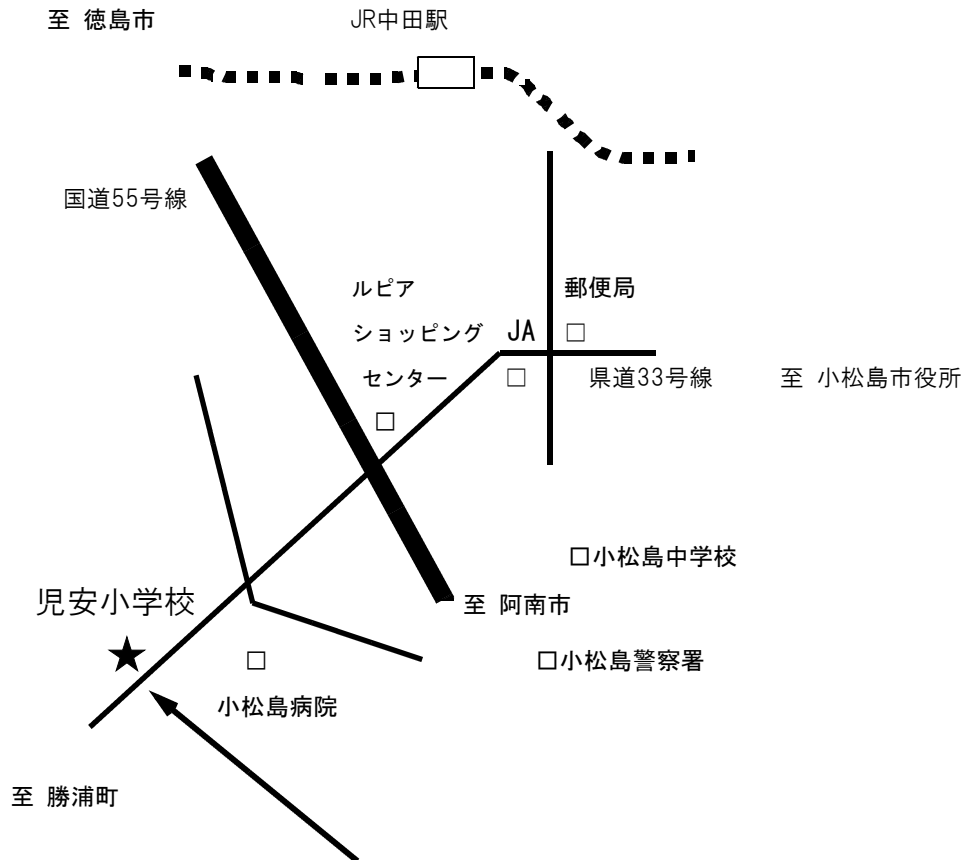

児安小学校案内図

〒773-0017

小松島市田浦町字近里 27 番地

TEL 0885-32-0171